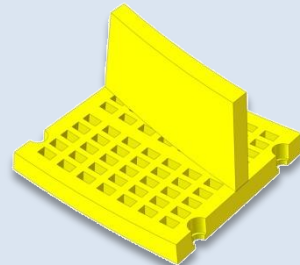

www.eurogomma.com/GFL

Trommel