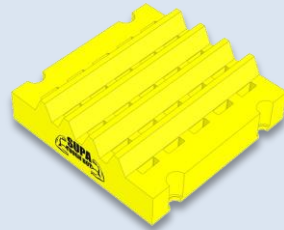

Modèle

Image du produit

Lien vers le catalogue du produit