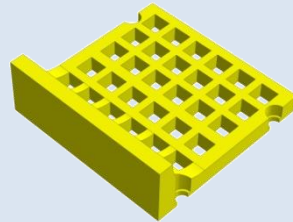

EUROGOMMA

Panneaux criblants en polyuréthane *EURO-PS*

EURO-PS est le système modulaire le plus polyvalent d'**EUROGOMMA**

Grâce aux dimensions standards de 305 x 305 mm ou 300 x 300 mm de tous les modules de criblage et de drainage, les phases d'installation, d'entretien et de remplacement deviennent extrêmement simples.

HERCULES

www.eurogomma.com/HER

Supernon

www.eurogomma.com/SF

Modèle

Image du produit

Lien vers le catalogue du produit

rounded Weir Bar