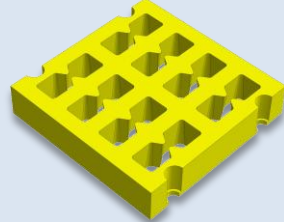

EUROGOMMA

Panneaux criblants en polyuréthane *EURO-PS*

EURO-PS est le système modulaire le plus polyvalent d'**EUROGOMMA**

Grâce aux dimensions standards de 305 x 305 mm ou 300 x 300 mm de tous les modules de criblage et de drainage, les phases d'installation, d'entretien et de remplacement deviennent extrêmement simples.

Modèle

Image du produit

Lien vers le catalogue du produit

www.eurogomma.com/STB

Wavy TOP

www.eurogomma.com/WT

Roll-on

www.eurogomma.com/RL

HERCULES

www.eurogomma.com/HER

Supernon

www.eurogomma.com/SF

Modèle

Image du produit

Lien vers le catalogue du produit

rounded Weir Bar