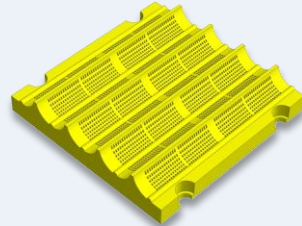

EUROGOMMA

Panneaux criblants en polyuréthane *EURO-PS*

EURO-PS est le système modulaire le plus polyvalent d'**EUROGOMMA**

Grâce aux dimensions standards de 305 x 305 mm ou 300 x 300 mm de tous les modules de criblage et de drainage, les phases d'installation, d'entretien et de remplacement deviennent extrêmement simples.

EURO-PS convient à tous les types de criblage et de séchage, car tous les modules sont conçus pour offrir des performances élevées et une longue durée de vie.

Les modules standards sont accompagnés de panneaux spéciaux que vous trouverez décrits dans les pages suivantes.

Modèle

Image du produit

Lien vers le catalogue du produit

www.eurogomma.com/STB

Wavy TOP

www.eurogomma.com/WT

Roll-on

www.eurogomma.com/RL