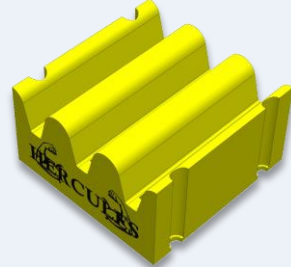

Modèle

Image du produit

Lien vers le catalogue du produit

www.eurogomma.com/STB

Wavy TOP

www.eurogomma.com/WT

Roll-on

www.eurogomma.com/RL

HERCULES

www.eurogomma.com/HER

Supernon

www.eurogomma.com/SF

Modèle

Image du produit

Lien vers le catalogue du produit

rounded Weir Bar