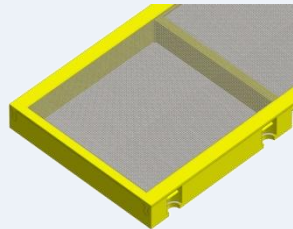

www.eurogomma.com/RWB

GET flexy