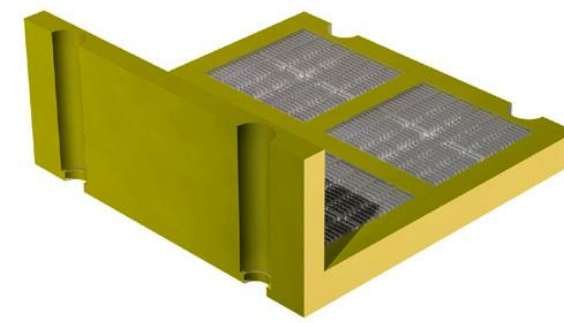

EUROGOMMA

EURO-PS Pannelli vaglianti in poliuretano

EURO-PS è il sistema modulare più versatile della **EUROGOMMA**

Grazie alle dimensioni standard di 305 x 305mm o 300x300mm di tutti i moduli vaglianti e drenanti le fasi d'installazione, manutenzione e sostituzione diventano estremamente semplici.

EURO-PS è adatto a tutte le installazioni di vagliatura ed asciugatura poiché tutti i moduli sono progettati per offrire elevate prestazioni e lunga durata.

I moduli standard sono affiancati da pannelli speciali con barre trasversali, sbarramenti e fori **Superflow** per prevenire l'intasamento.

Vagliatura

Vagliatura fine

Vagliatura **SUPERFLOW**

Sgrossatura

Asciugatura

Asciugatura standard

Asciugatura con barra trasversale

Asciugatura con sbarramento