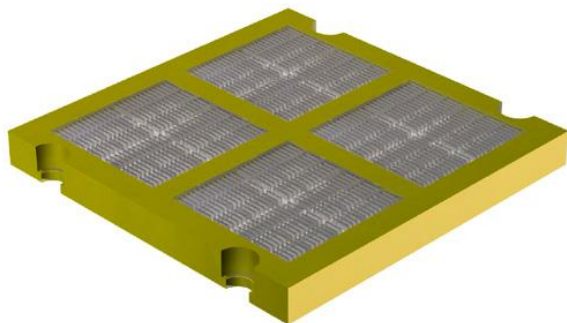

EUROGOMMA

EURO-PS Pannelli vaglianti in poliuretano

EURO-PS è il sistema modulare più versatile della **EUROGOMMA**

Grazie alle dimensioni standard di 305 x 305mm o 300x300mm di tutti i moduli vaglianti e drenanti le fasi d'installazione, manutenzione e sostituzione diventano estremamente semplici.

EURO-PS è adatto a tutte le installazioni di vagliatura ed asciugatura poiché tutti i moduli sono progettati per offrire elevate prestazioni e lunga durata.

I moduli standard sono affiancati da pannelli speciali con barre trasversali, sbarramenti e fori **Superflow** per prevenire l'intasamento.

Vagliatura

Vagliatura fine

Vagliatura **SUPERFLOW**

Sgrossatura

Asciugatura

Asciugatura standard

Asciugatura con barra trasversale

Asciugatura con sbarramento