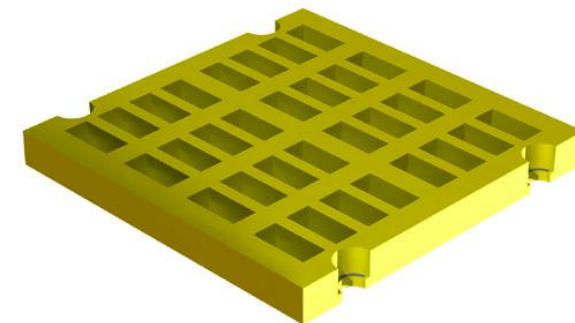

EUROGOMMA

EURO-PS Pannelli vaglianti in poliuretano

EURO-PS è il sistema modulare più versatile della **EUROGOMMA**

Grazie alle dimensioni standard di 305 x 305mm o 300x300mm di tutti i moduli vaglianti e drenanti le fasi d'installazione, manutenzione e sostituzione diventano estremamente semplici.

EURO-PS è adatto a tutte le installazioni di vagliatura ed asciugatura poiché tutti i moduli sono progettati per offrire elevate prestazioni e lunga durata.

I moduli standard sono affiancati da pannelli speciali con barre trasversali, sbarramenti e fori **Superflow** per prevenire l'intasamento.

Vagliatura

Vagliatura fine

Vagliatura **SUPERFLOW**

Sgrossatura

Asciugatura

Asciugatura standard

Asciugatura con barra trasversale

Asciugatura con sbarramento