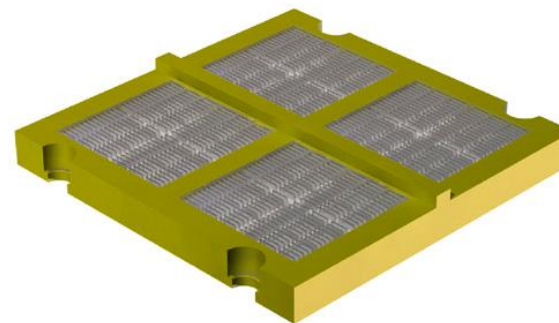

EUROGOMMA

EURO-PS Pannelli vaglianti in poliuretano

EURO-PS è il sistema modulare più versatile della **EUROGOMMA**

Grazie alle dimensioni standard di 305 x 305mm o 300x300mm di tutti i moduli vaglianti e drenanti le fasi d'installazione, manutenzione e sostituzione diventano estremamente semplici.

EURO-PS è adatto a tutte le installazioni di vagliatura ed asciugatura poiché tutti i moduli sono progettati per offrire elevate prestazioni e lunga durata.

I moduli standard sono affiancati da pannelli speciali con barre trasversali, sbarramenti e fori **Superflow** per prevenire l'intasamento.

Vagliatura

Vagliatura fine

Vagliatura **SUPERFLOW**

Sgrossatura

Asciugatura

Asciugatura standard

Asciugatura con barra trasversale

Asciugatura con sbarramento