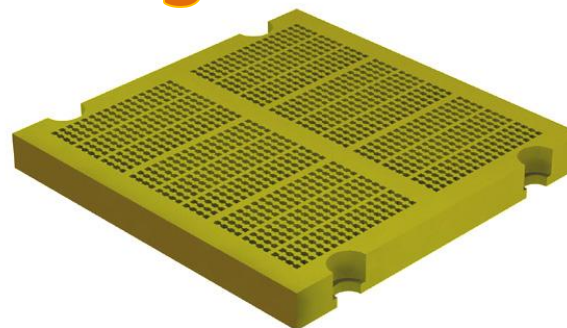

Vagliatura **SUPERFLOW**