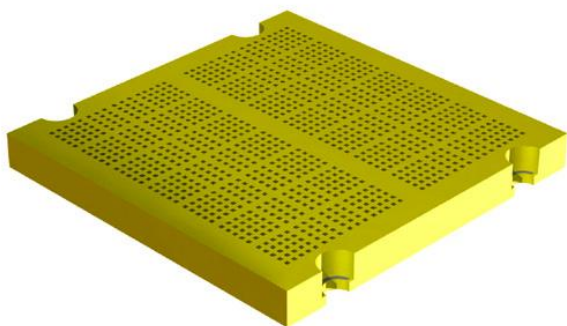

EUROGOMMA

EURO-PS Pannelli vaglianti in poliuretano

EURO-PS è il sistema modulare più versatile della **EUROGOMMA**

Grazie alle dimensioni standard di 305 x 305mm o 300x300mm di tutti i moduli vaglianti e drenanti le fasi d'installazione, manutenzione e sostituzione diventano estremamente semplici.

EURO-PS è adatto a tutte le installazioni di vagliatura ed asciugatura poiché tutti i moduli sono progettati per offrire elevate prestazioni e lunga durata.

I moduli standard sono affiancati da pannelli speciali con barre trasversali, sbarramenti e fori **Superflow** per prevenire l'intasamento.

Vagliatura

Vagliatura fine

Vagliatura **SUPERFLOW**

Sgrossatura

Asciugatura

Asciugatura standard

Asciugatura con barra trasversale

Asciugatura con sbarramento