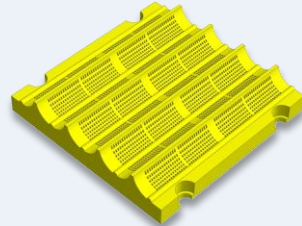

EUROGOMMA

Tamices modulares de poliuretano *EURO-PS*

EURO-PS es el sistema modular más versátil de **EUROGOMMA**.

Gracias a las dimensiones estándar de 305 x 305 mm o 300 x 300 mm de todos los módulos de cribado y drenaje, las fases de instalación, mantenimiento y sustitución resultan extremadamente sencillas.

EURO-PS es adecuado para todo tipo de cribado y secado, ya que todos los módulos están diseñados para ofrecer un alto rendimiento y una larga vida útil.

Los módulos estándar van acompañados de paneles especiales que encontrará descritos en las páginas siguientes.

Modelo

Imagen del producto

Enlace al catálogo de productos

www.eurogomma.com/STB

Wavy TOP

www.eurogomma.com/WT

Roll-on

www.eurogomma.com/RL

HERCULES

www.eurogomma.com/HER

Suphion

www.eurogomma.com/SF

Modelo

Imagen del producto

Enlace al catálogo de productos

rounded Weir Bar