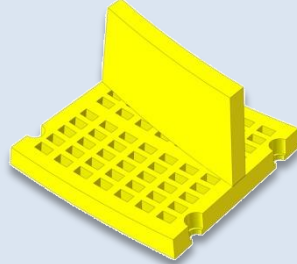

www.eurogomma.com/GFL

Trommel