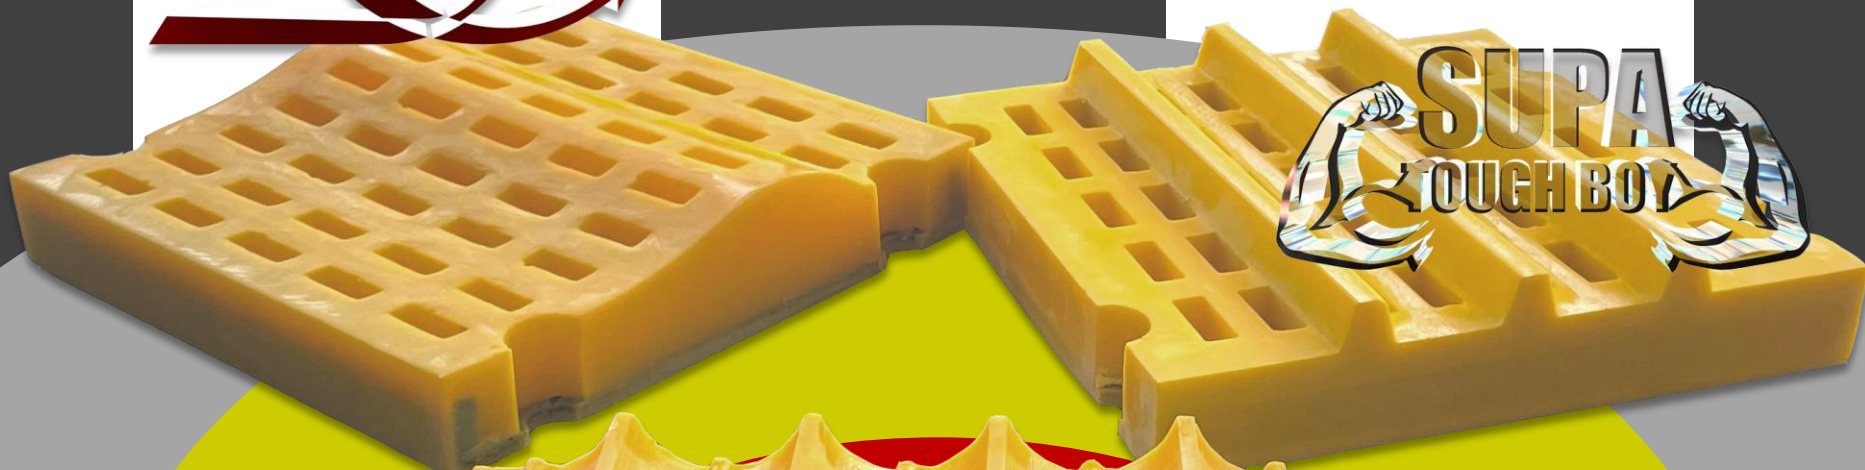

Roll-on

Via A. Verga n.9
24 127 Bergamo, Italy
Tel.: +39 035 261 738
Fax.: +39 035 257 447

www.eurogomma.com