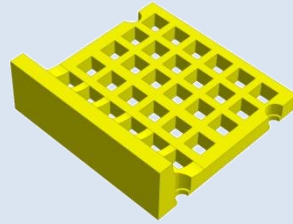

HERCULES

www.eurogomma.com/HER

Suphion

www.eurogomma.com/SF

Modelo

Imagen del producto

Enlace al catálogo de productos

rounded Weir Bar