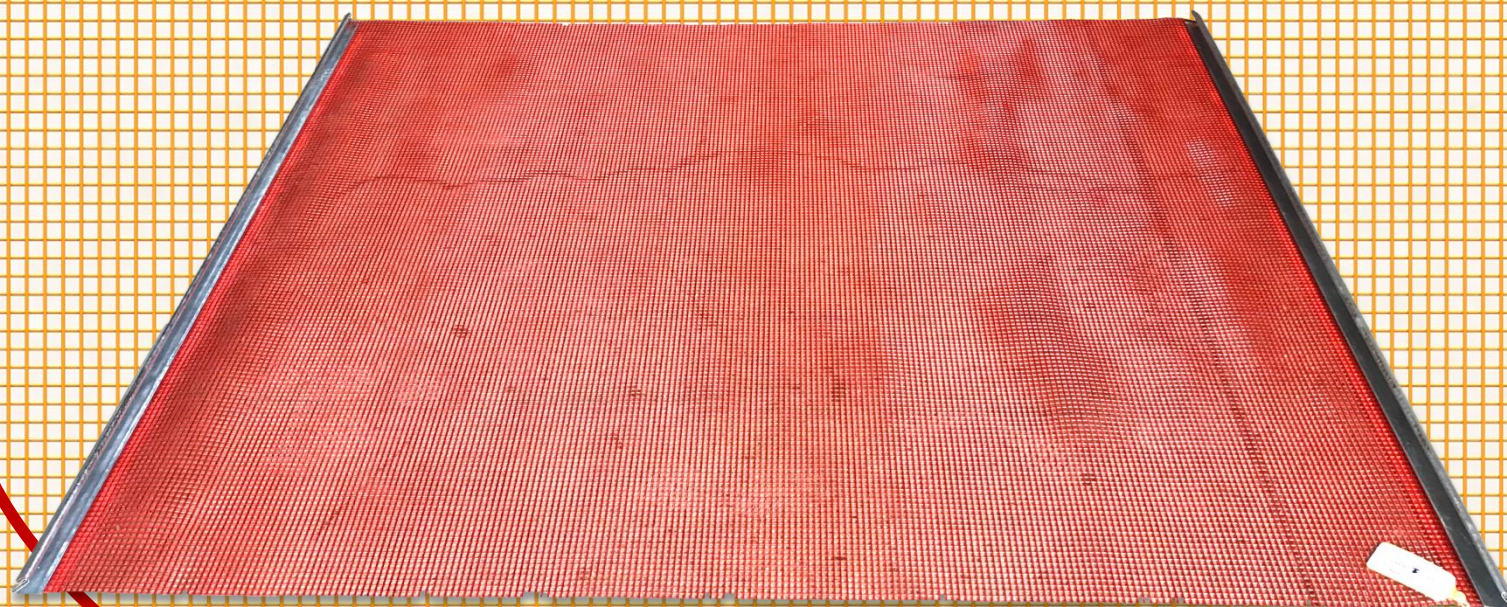

## **PURFIL** *Toiles en fil de polyuréthane*

Nos grilles **PURfil** sont des toiles fabriqués à partir de câbles en acier recouverts de polyuréthane résistant à l'abrasion.

L'avantage de nos grilles **PURfil** est une durée de vie accrue et la même surface ouverte et donc les mêmes performances de tamisage que les toiles tissées métalliques.

**PURfil** offre plusieurs avantages par rapport au toiles tissées métalliques standard:

- ✓ durée de vie 3 à 5 fois plus longue
- ✓ espace ouvert identique
- ✓ réduction de colmatage grâce à l'élasticité du polyurethane
- ✓ entretien facile grâce à son faible poids
- ✓ réduction du bruit

Les toiles sont disponibles pour la tension transversale et longitudinale.  
La gamme d'ouvertures carrées varie de 2,5 x 2,5 mm à 70 x 70 mm.

La gamme d'ouvertures  
rectangulaires commence

à partir **de 0,75 mm**  
et plus