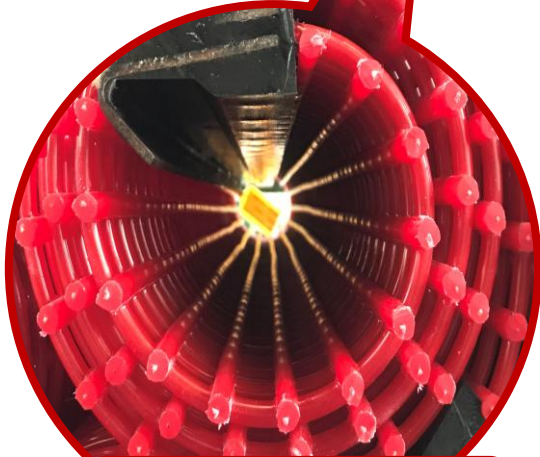

## **PURFIL** *Toiles en fil de polyuréthane*

Nos grilles **PURfil** sont des toiles fabriqués à partir de câbles en acier recouverts de polyuréthane résistant à l'abrasion.

L'avantage de nos grilles **PURfil** est une durée de vie accrue et la même surface ouverte et donc les mêmes performances de tamisage que les toiles tissées métalliques.

Les toiles sont disponibles pour la tension transversale et longitudinale.  
La gamme d'ouvertures carrées varie de 2,5 x 2,5 mm à 70 x 70 mm.

La gamme d'ouvertures  
rectangulaires commence

à partir **de 0,75 mm**  
et plus

Il existe plusieurs modèles de crochets disponibles et tous sont conçues pour offrir la plus longue durée de vie à nos toiles **PURFil**.

Crochets standards  
à 45° vers le haut

Crochets recouvertes de  
caoutchouc à 45° vers le haut