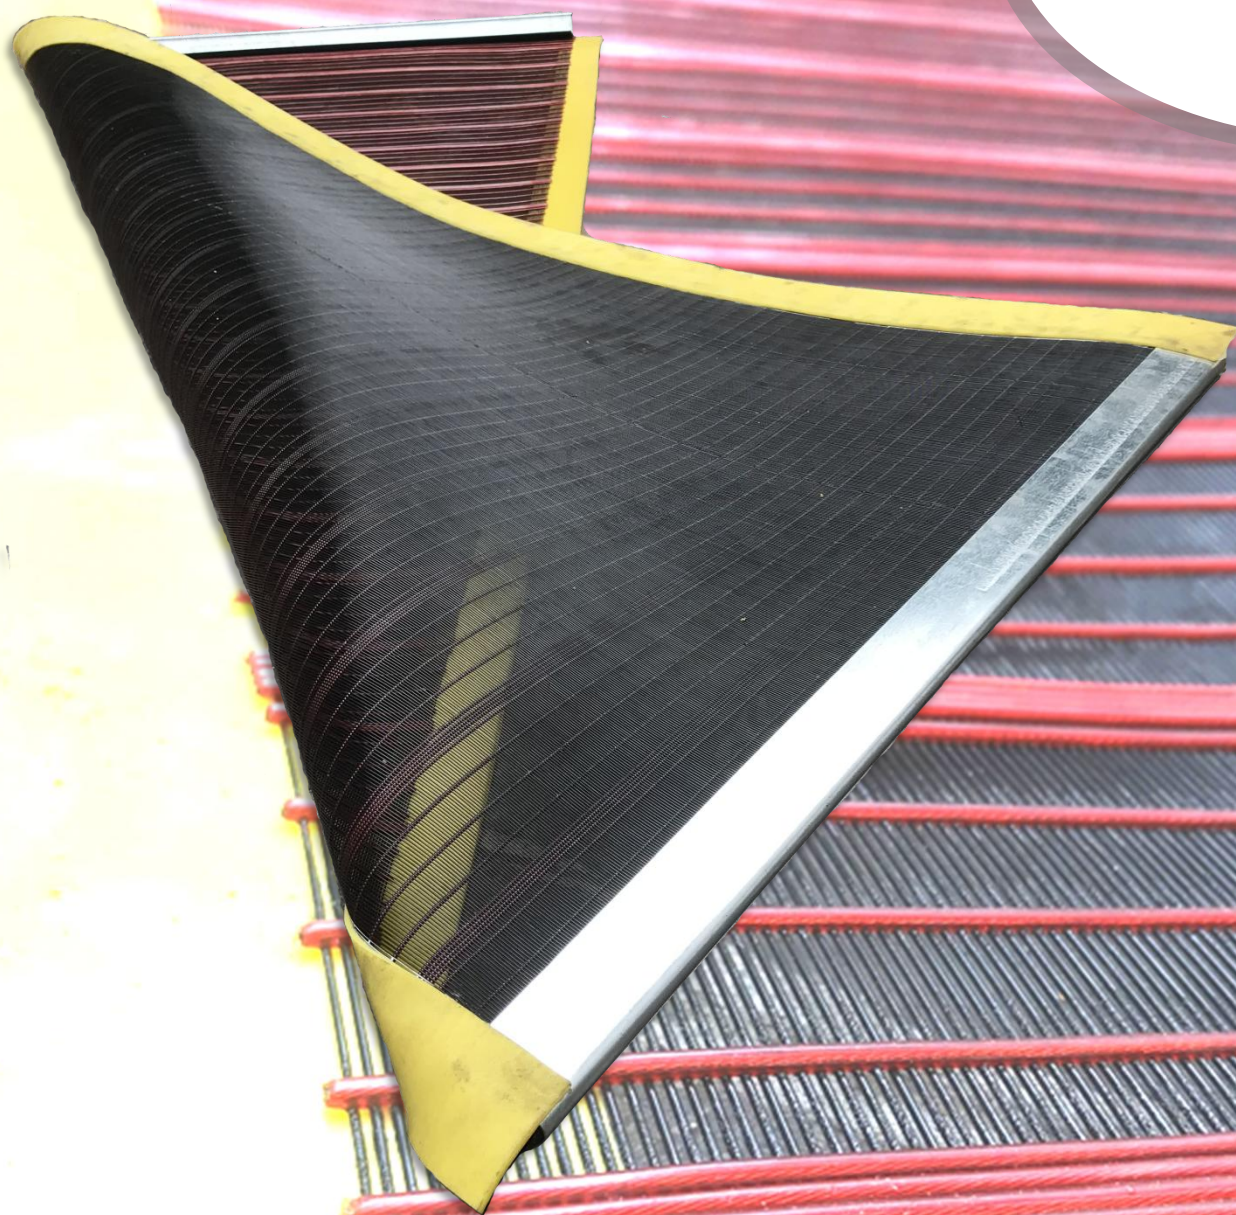

## **PURFIL** *Toiles en fil de polyuréthane*

Nos grilles **PURfil** sont des toiles fabriqués à partir de câbles en acier recouverts de polyuréthane résistant à l'abrasion.

L'avantage de nos grilles **PURfil** est une durée de vie accrue et la même surface ouverte et donc les mêmes performances de tamisage que les toiles tissées métalliques.

**PURfil** offre plusieurs avantages par rapport au toiles tissées métalliques standard:

- ✓ durée de vie 3 à 5 fois plus longue
- ✓ espace ouvert identique
- ✓ réduction de colmatage grâce à l'élasticité du polyurethane
- ✓ entretien facile grâce à son faible poids
- ✓ réduction du bruit

Les toiles sont disponibles pour la tension transversale et longitudinale.  
La gamme d'ouvertures carrées varie de 2,5 x 2,5 mm à 70 x 70 mm.

La gamme d'ouvertures  
rectangulaires commence

à partir **de 0,75 mm**  
et plus

Il existe plusieurs modèles de crochets disponibles et tous sont conçues pour offrir la plus longue durée de vie à nos toiles **PURFil**.

Crochets standards  
à 45° vers le haut

Crochets recouvertes de  
caoutchouc à 45° vers le haut